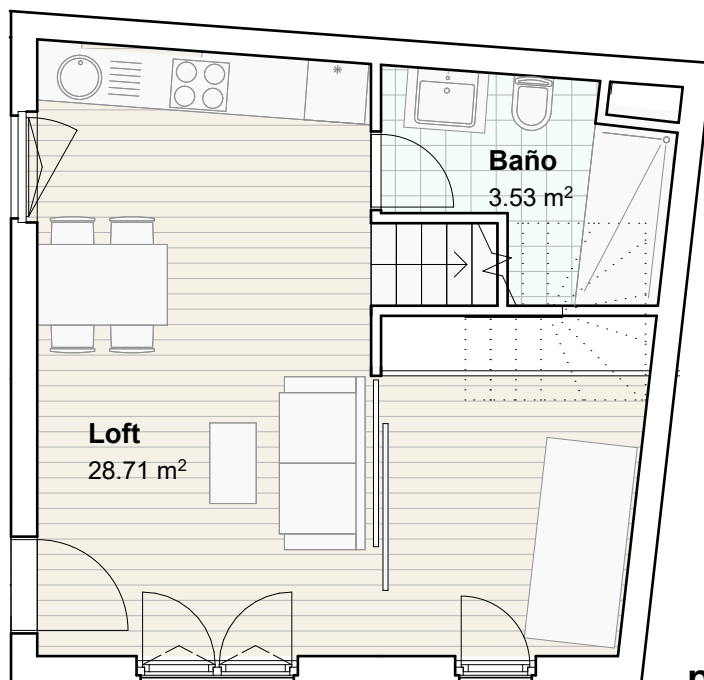

Don Juan de Austria

residencial - la trinidad - Málaga

planta ático

planta segunda

SEGUNDO A 2 dormitorios

superficie construida + ZZCC 85.15 m²

terrazza 15.76 m²

PROMUEVE :

DISEÑA :

Figuerola.

www.figuerolaarquitectos.com

FECHA :

26.03.2018

ESCALA :

1:75