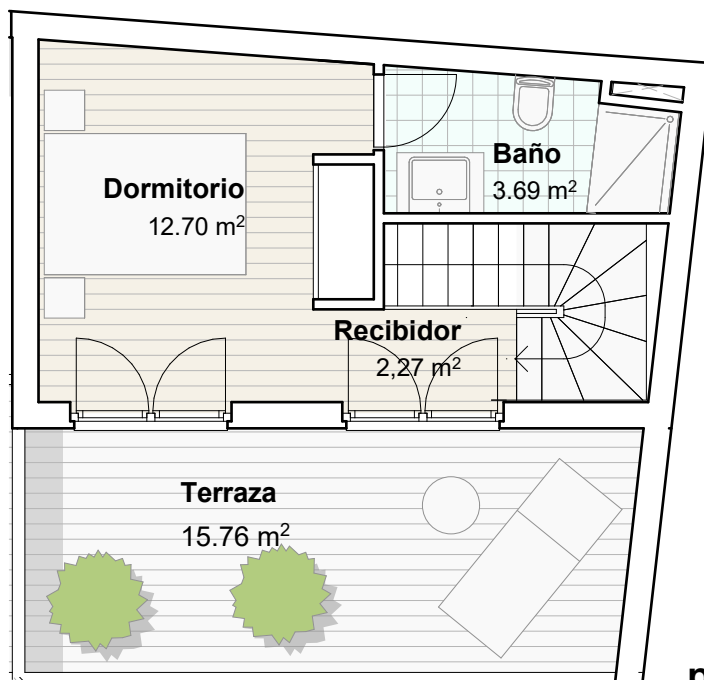

Don Juan de Austria

residencial - la trinidad - Málaga

planta ático

planta segunda

SEGUNDO A 2 dormitorios

superficie construida + ZZCC 85.15 m²

terrazza 15.76 m²

PROMUEVE :

DISEÑA :

Figuerola.

www.figuerolaarquitectos.com

FECHA :

26.03.2018

ESCALA :

1:75