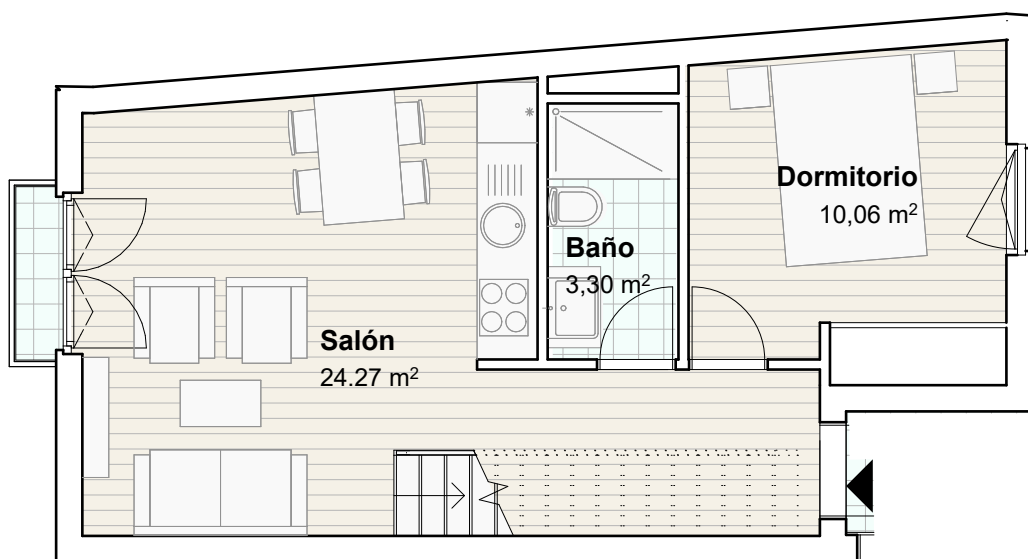

# Don Juan de Austria

residencial - la trinidad - Málaga

planta ático

planta segunda

## SEGUNDO B 2 dormitorios

superficie construida + ZZCC	95.96 m <sup>2</sup>
terraza	11.24 m <sup>2</sup>
balcón	0.66 m <sup>2</sup>

PROMUEVE :

DISEÑA :

Figuerola.

www.figuerolaarquitectos.com

FECHA :

26.03.2018

ESCALA :

1:75