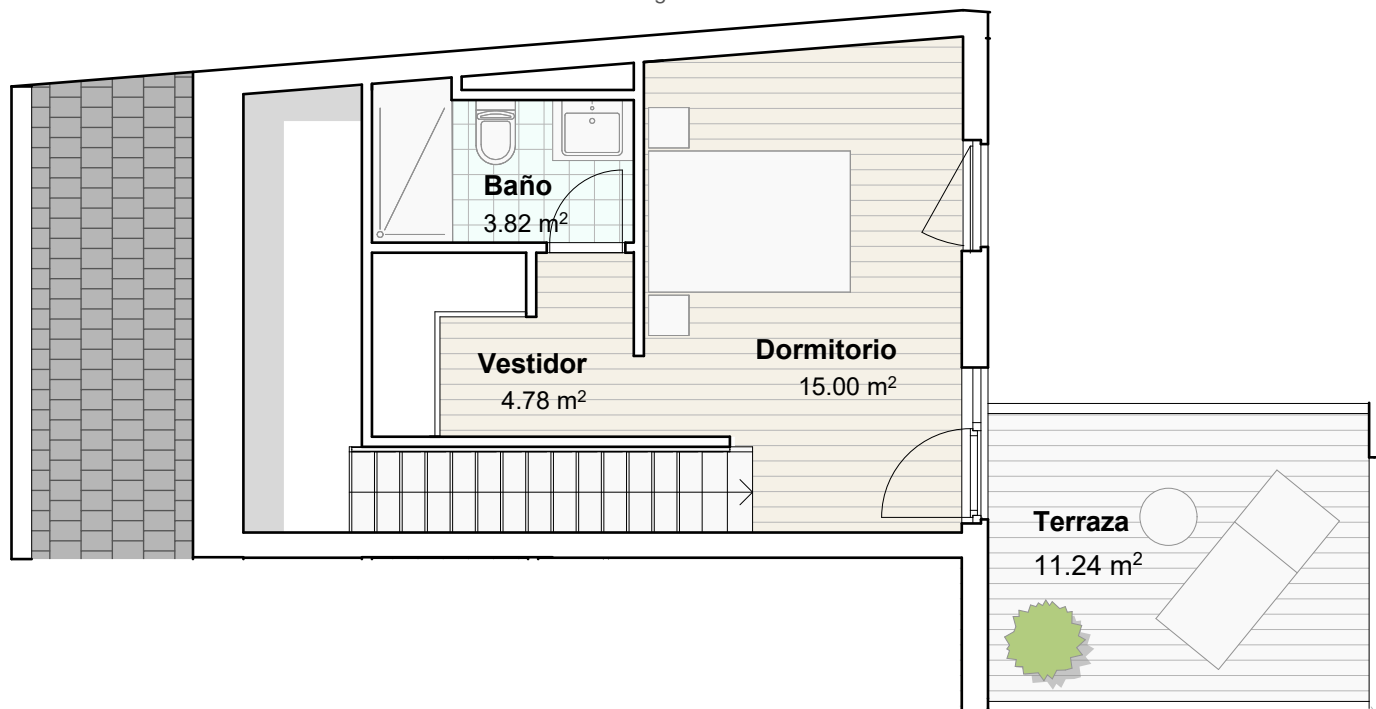

# Don Juan de Austria

residencial - la trinidad - Málaga

planta ático

planta segunda

## SEGUNDO B 2 dormitorios

superficie construida + ZZCC	95.96 m <sup>2</sup>
terraza	11.24 m <sup>2</sup>
balcón	0.66 m <sup>2</sup>

PROMUEVE :

DISEÑA :

Figuerola.

www.figuerolaarquitectos.com

FECHA :

26.03.2018

ESCALA :

1:75