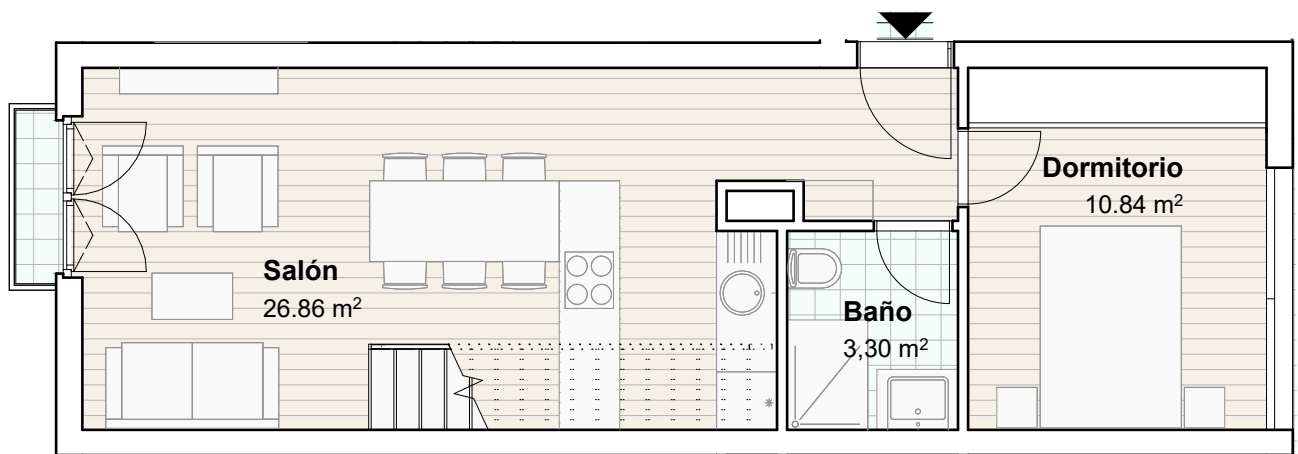

# Don Juan de Austria

residencial - la trinidad - Málaga

planta ático

planta segunda

## SEGUNDO C 2 dormitorios

superficie construida + ZZCC	88.45 m <sup>2</sup>
terraza	14.50 m <sup>2</sup>
balcón	0.66 m <sup>2</sup>

PROMUEVE :

DISEÑA :

Figuerola.

www.figuerolaarquitectos.com

FECHA :

26.03.2018

ESCALA :

1:75