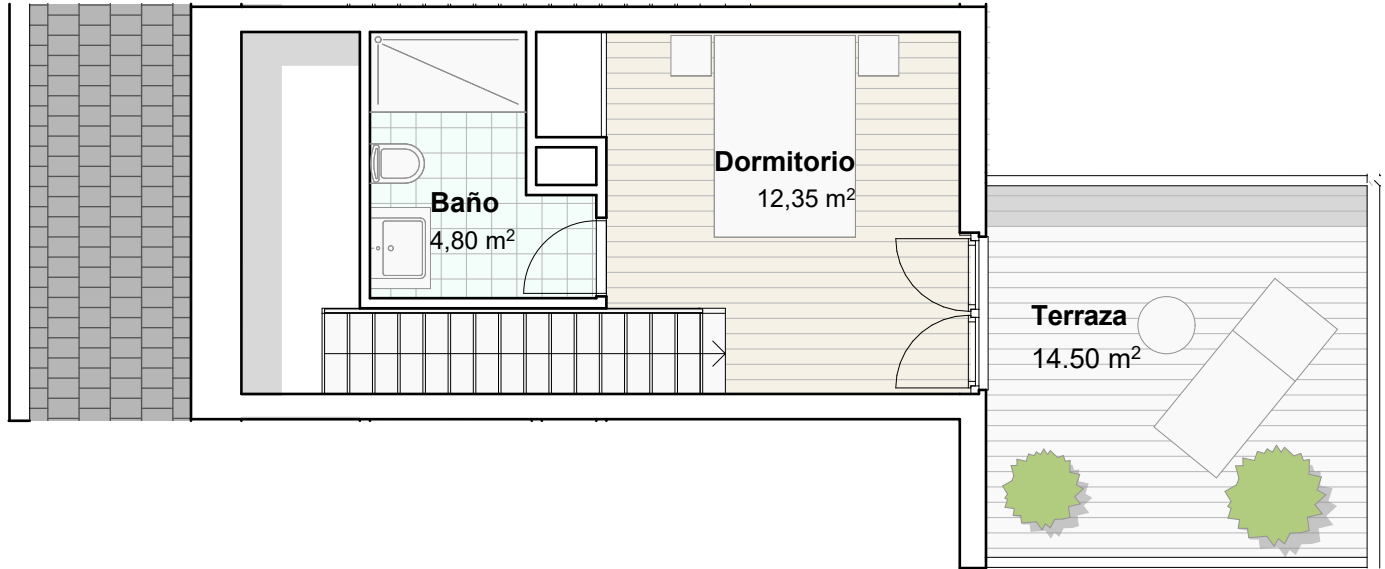

# Don Juan de Austria

residencial - la trinidad - Málaga

planta ático

planta segunda

## SEGUNDO C 2 dormitorios

superficie construida + ZZCC	88.45 m <sup>2</sup>
terraza	14.50 m <sup>2</sup>
balcón	0.66 m <sup>2</sup>

PROMUEVE :

DISEÑA :

Figuerola.

www.figuerolaarquitectos.com

FECHA :

26.03.2018

ESCALA :

1:75