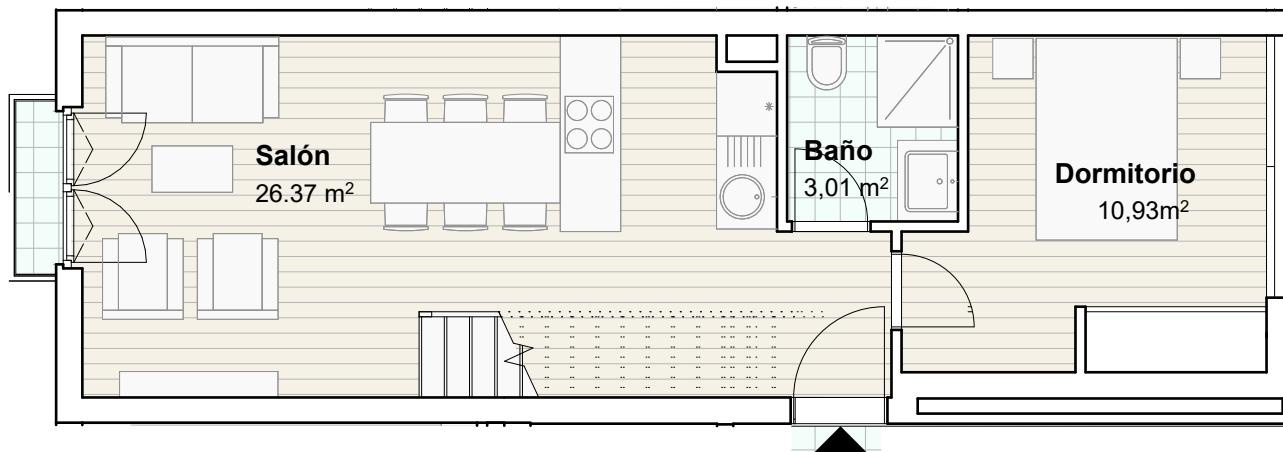

Don Juan de Austria

residencial - la trinidad - Málaga

planta ático

planta segunda

SEGUNDO D 2 dormitorios

superficie construida + ZZCC	87.35 m ²
terrazza	13.72 m ²
balcón	0.66 m ²

PROMUEVE :

DISEÑA :

FECHA :

ESCALA :

Figuerola.

26.03.2018

1:75