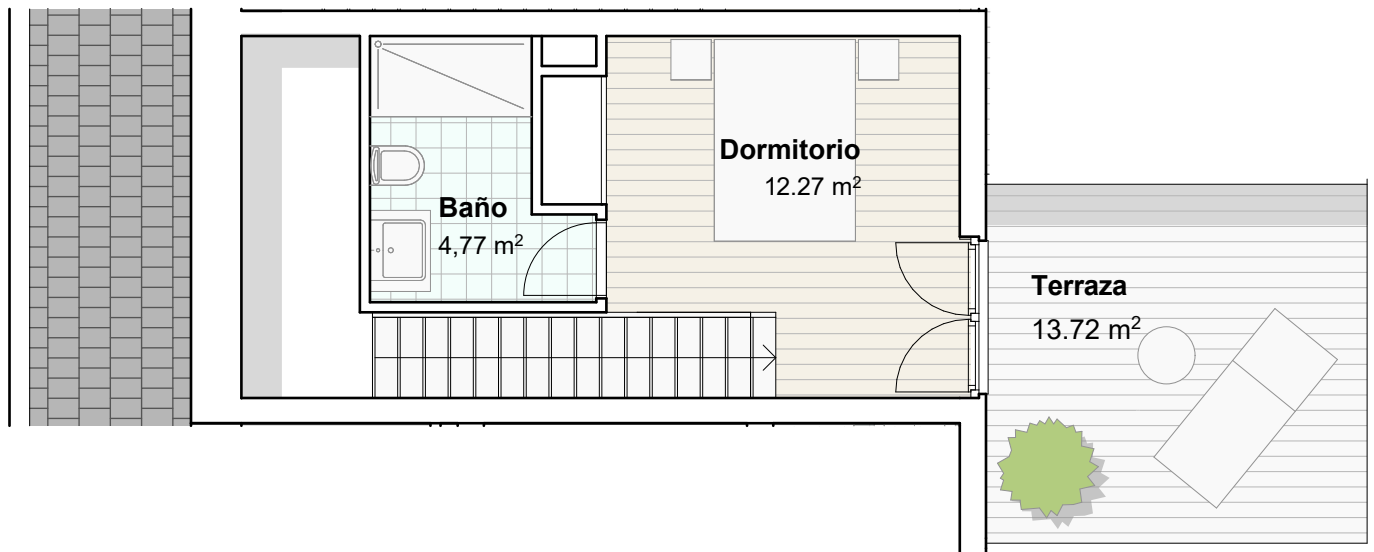

Don Juan de Austria

residencial - la trinidad - Málaga

planta ático

planta segunda

SEGUNDO D 2 dormitorios

superficie construida + ZZCC	87.35 m ²
terrazza	13.72 m ²
balcón	0.66 m ²

PROMUEVE :

DISEÑA :

FECHA :

ESCALA :

Figuerola.

26.03.2018

1:75