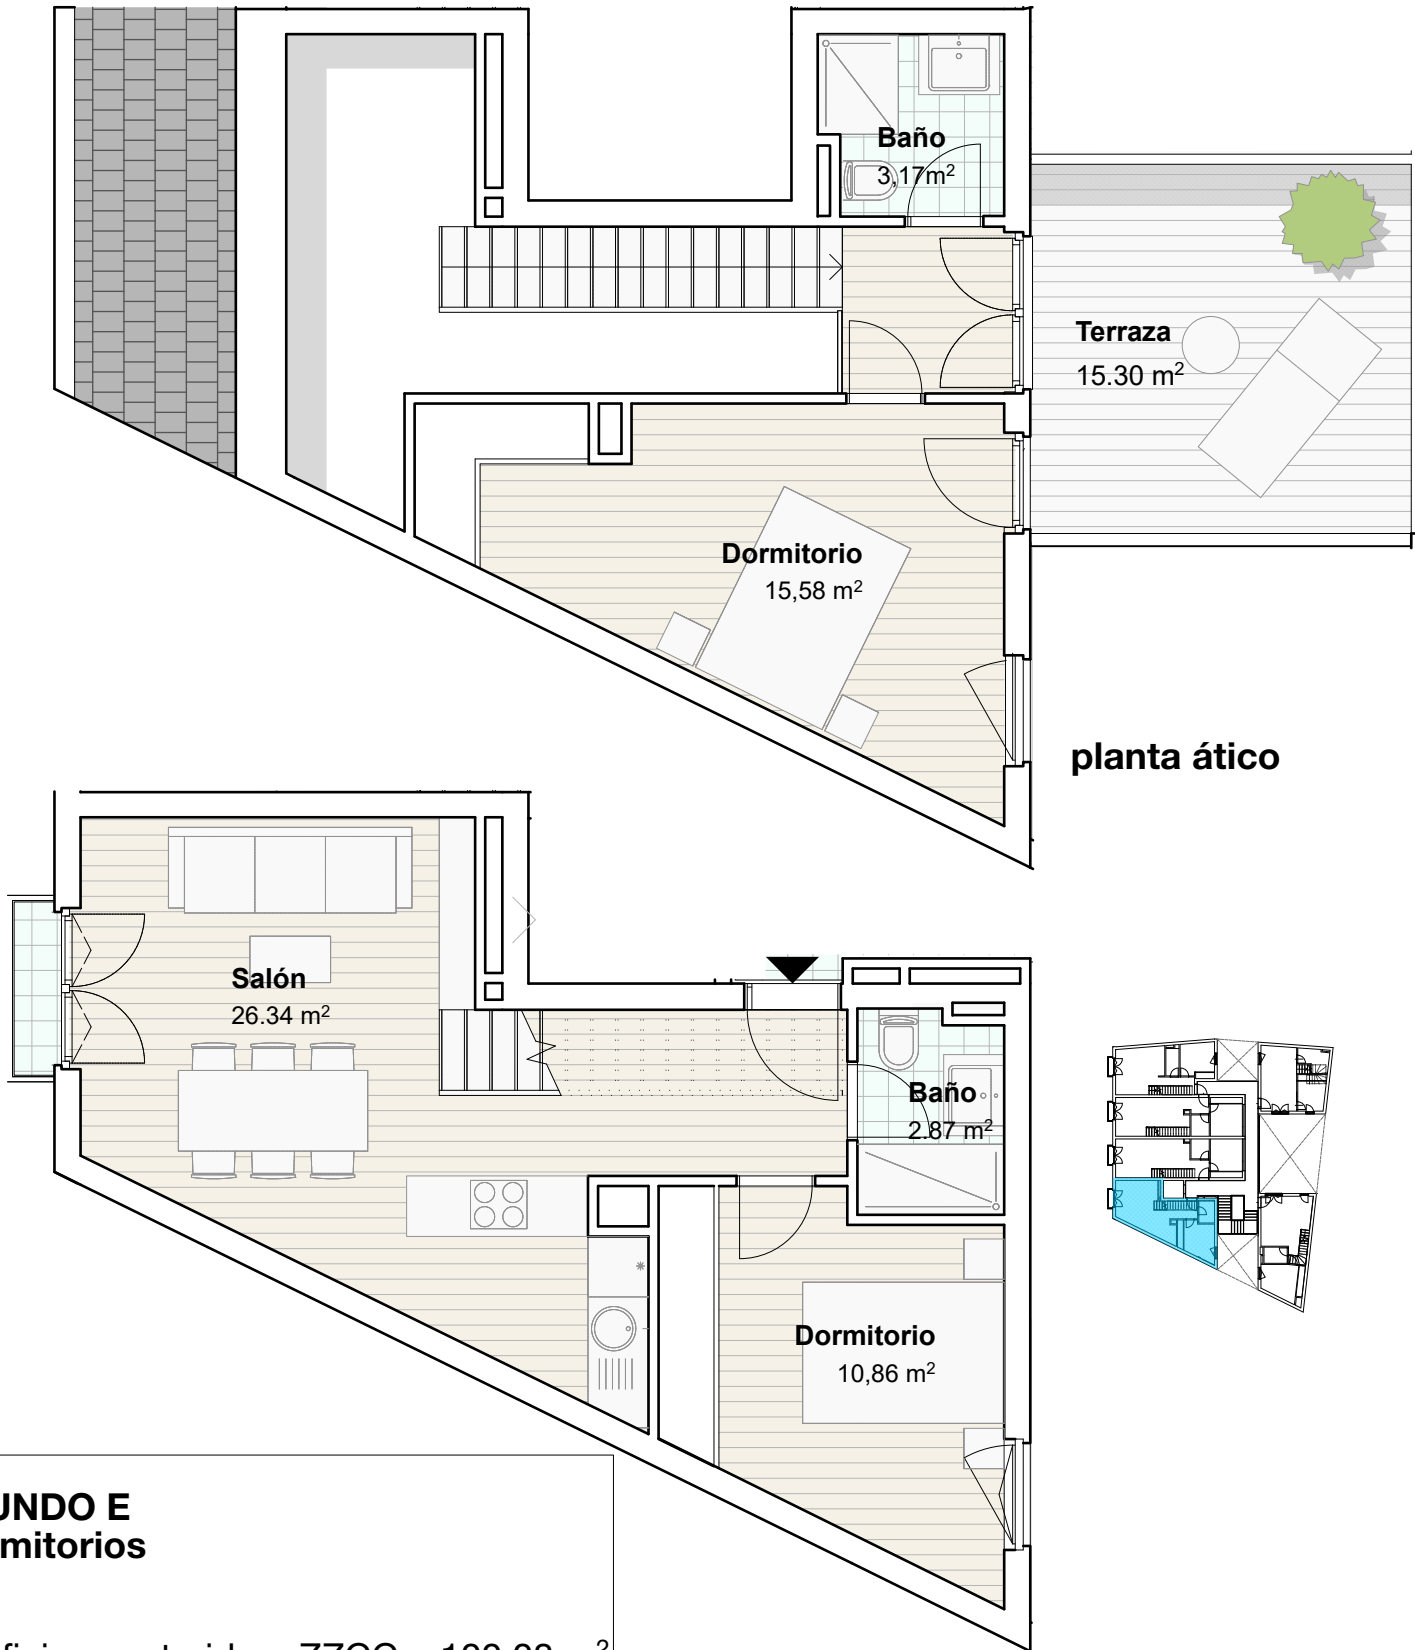

# Don Juan de Austria

residencial - la trinidad - Málaga

## SEGUNDO E 2 dormitorios

superficie construida + ZZCC	100.08 m <sup>2</sup>
terraza	15.30 m <sup>2</sup>
balcón	0.66 m <sup>2</sup>

PROMUEVE :

DISEÑA :

**Figuerola.**

[www.figuerolaarquitectos.com](http://www.figuerolaarquitectos.com)

FECHA :

26.03.2018

ESCALA :

1:75