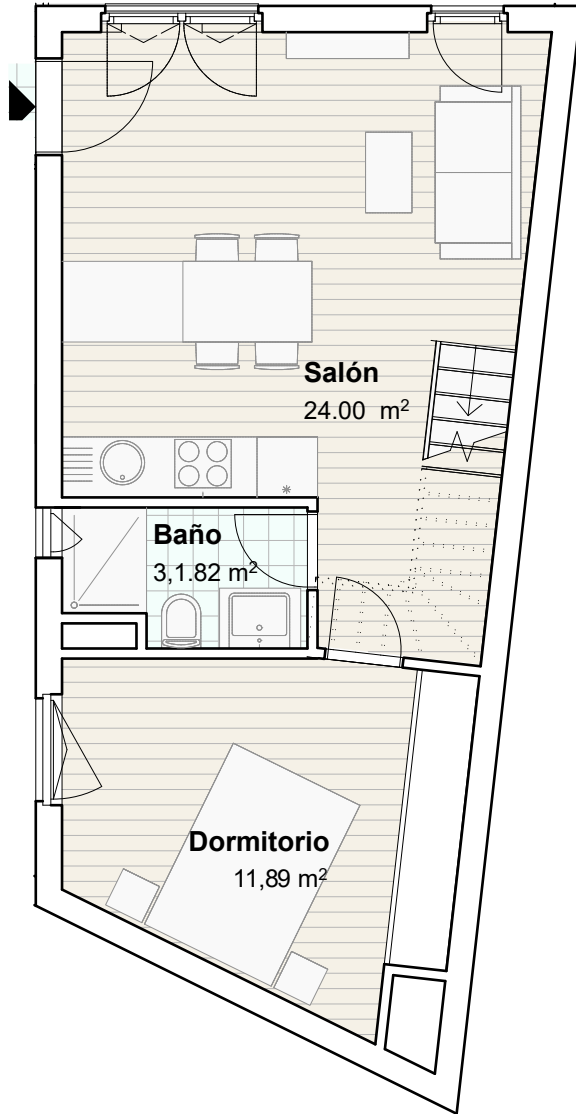

# Don Juan de Austria

residencial - la trinidad - Málaga

planta segunda

planta ático

## SEGUNDO F 2 dormitorios

superficie construida + ZZCC 96.85 m<sup>2</sup>  
terraza 18.94 m<sup>2</sup>

PROMUEVE :

DISEÑA :

**Figuerola.**

www.figuerolaarquitectos.com

FECHA :

26.03.2018

ESCALA :

1:75