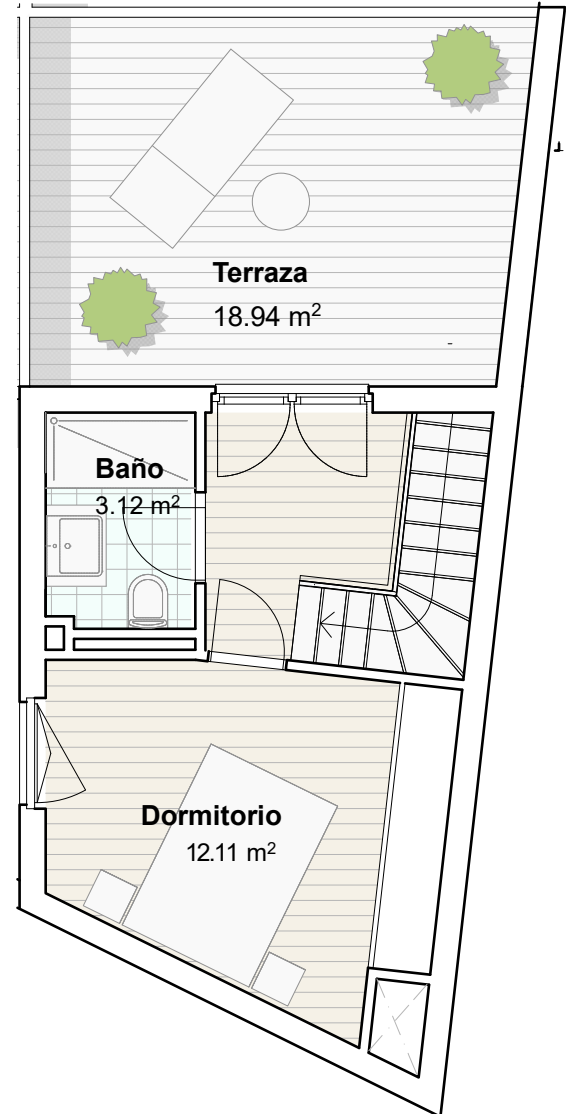

# Don Juan de Austria

residencial - la trinidad - Málaga

planta segunda

planta ático

## SEGUNDO F 2 dormitorios

superficie construida + ZZCC 96.85 m<sup>2</sup>  
terraza 18.94 m<sup>2</sup>

PROMUEVE :

DISEÑA :

**Figuerola.**

www.figuerolaarquitectos.com

FECHA :

26.03.2018

ESCALA :

1:75